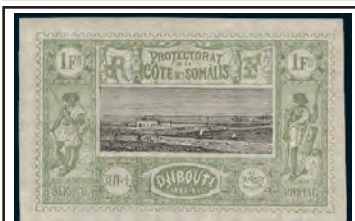

SOMALI COAST: