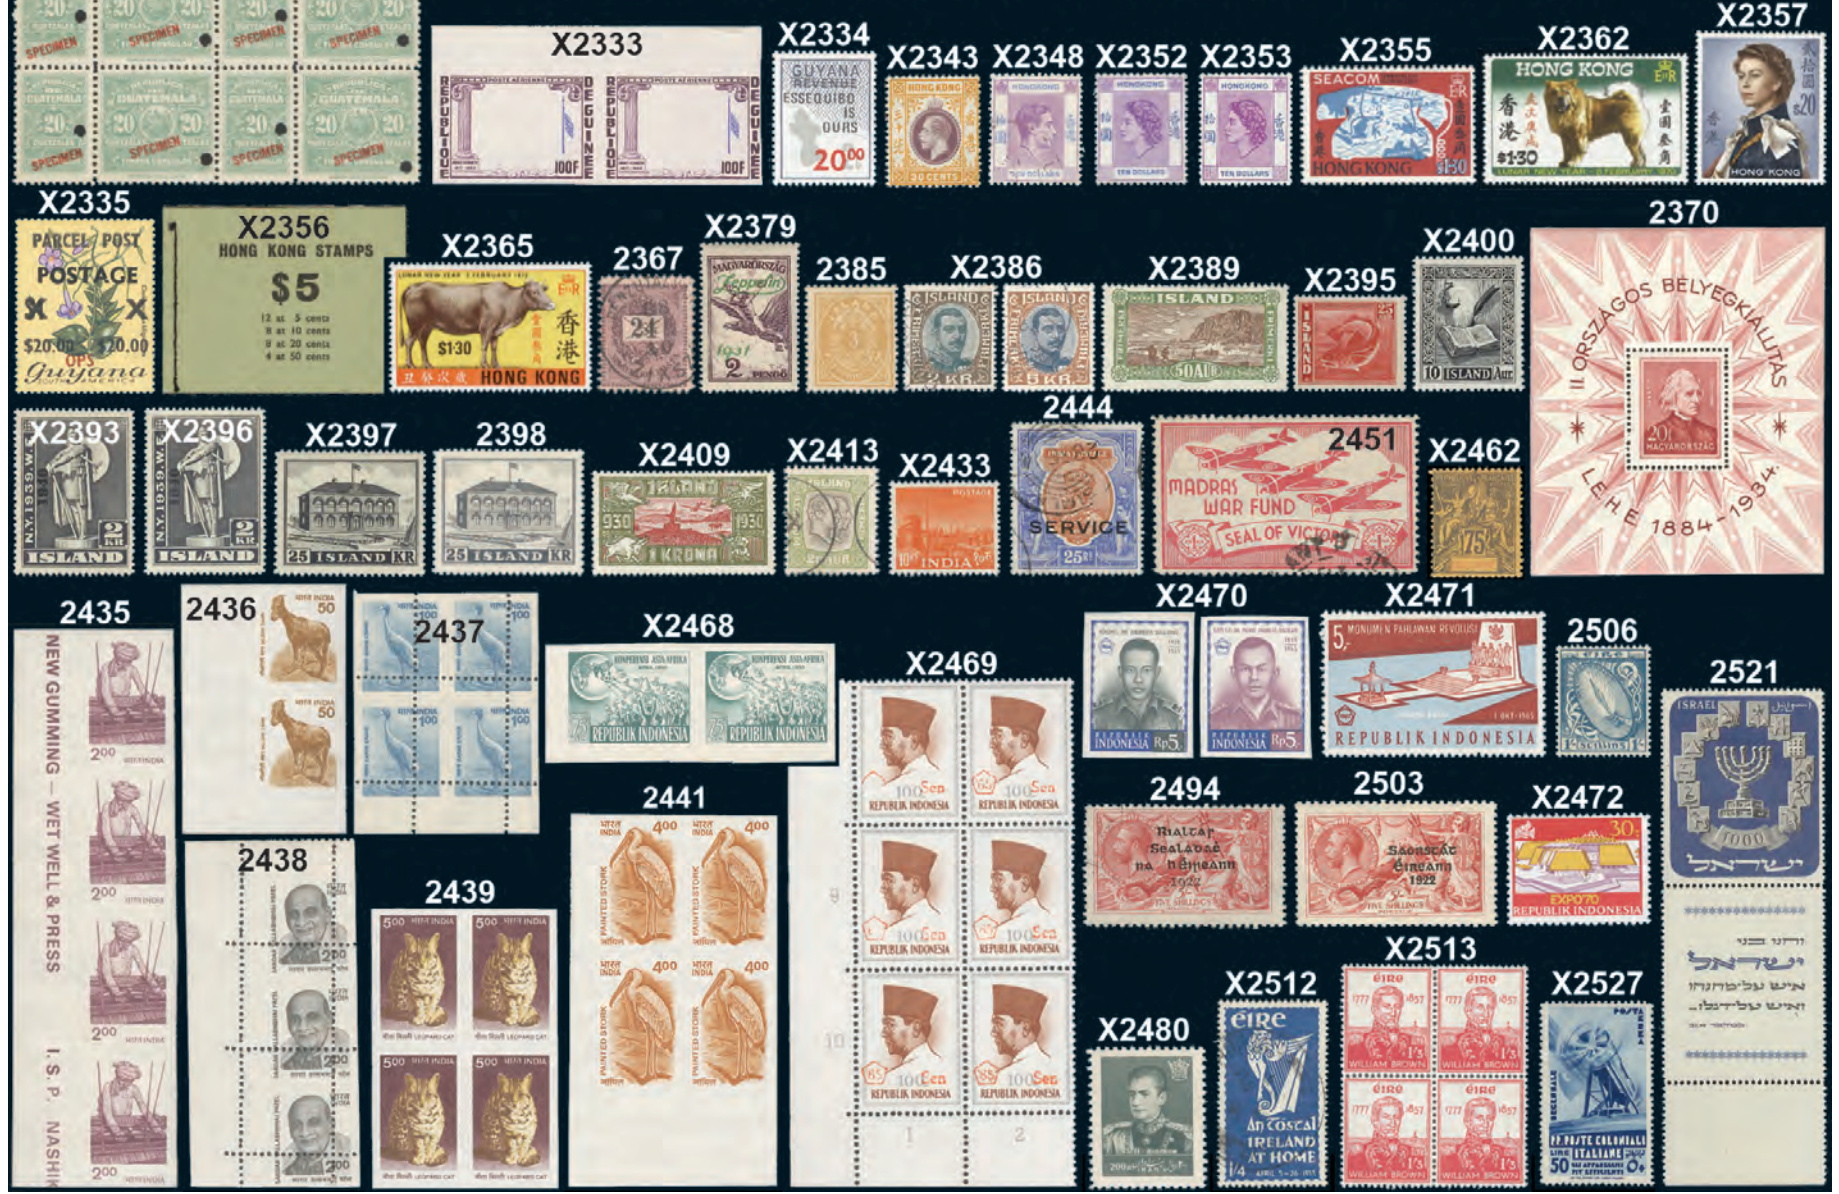

LOT 2466

LOT 2534

LOT 2555

INDIA Continued

- 2426. ★ 195-8, 200-2, 223-6, F-VF, NH . . . . . 40.85
- 2427. ★ 202 (UR block of 6), 223-6, F-VF, NH . . . . . 51.25

- 2428. ★ 203-6, Gandhi set. VF. . . . . 557.50
- 2429. ★ 207-20, F-VF . . . . . 163.70